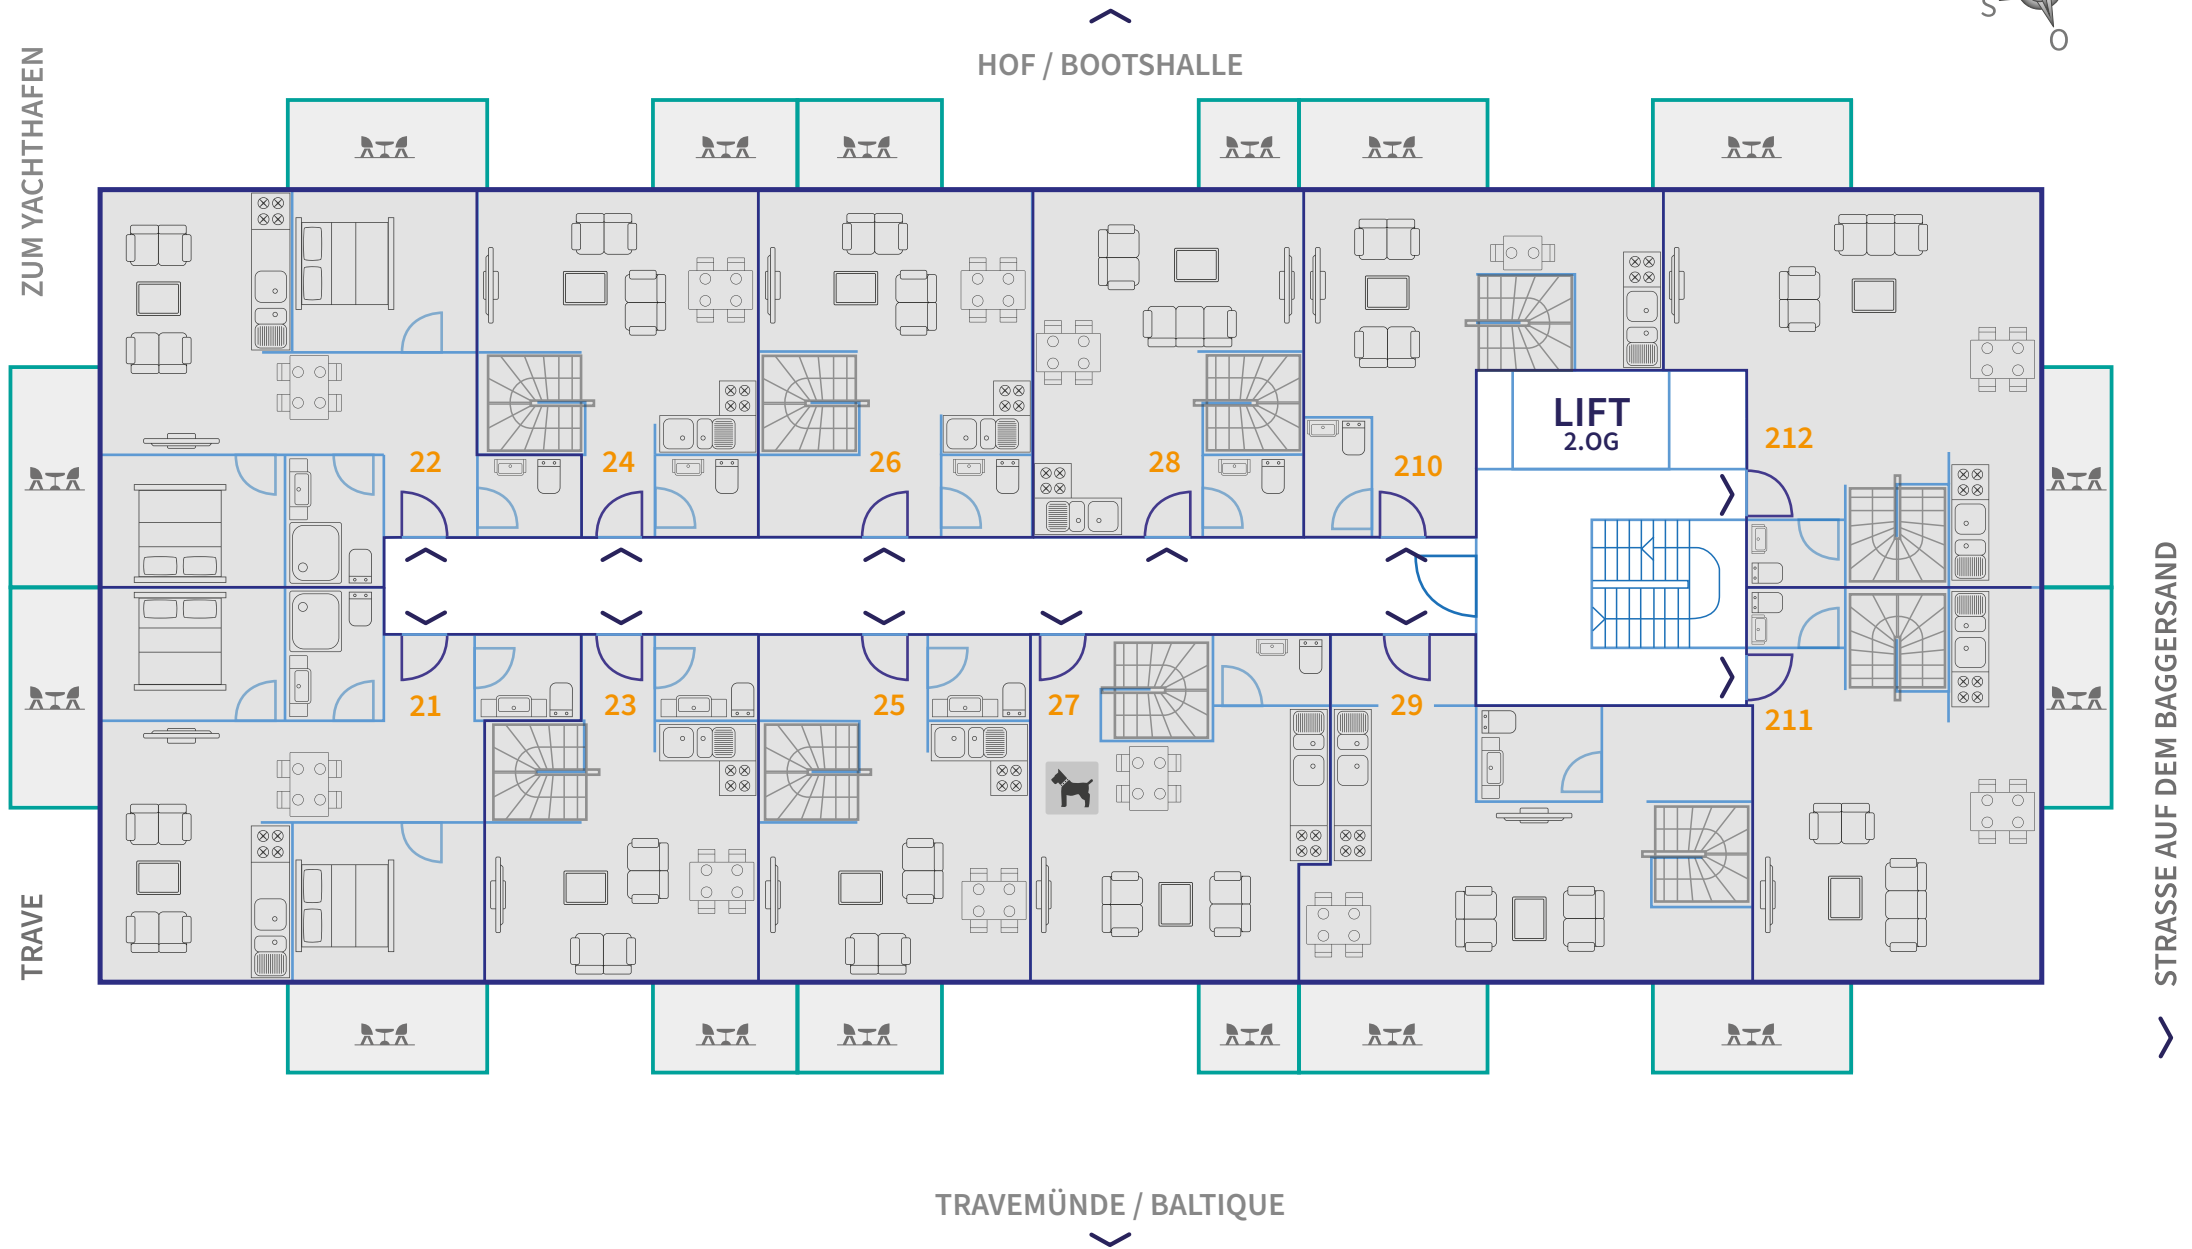

# 1. OBERGESCHOSS | UG ZU DEN APPARTEMENTS 23 - 211

ZUM YACHTHAFEN

HOF / BOOTSHALLE

TRAVE

STRASSE AUF DEM BAGGERSAND

TRAVEMÜNDE / BALTIQUE

## 2. OBERGESCHOSS | APPARTEMENTS 21 - 212