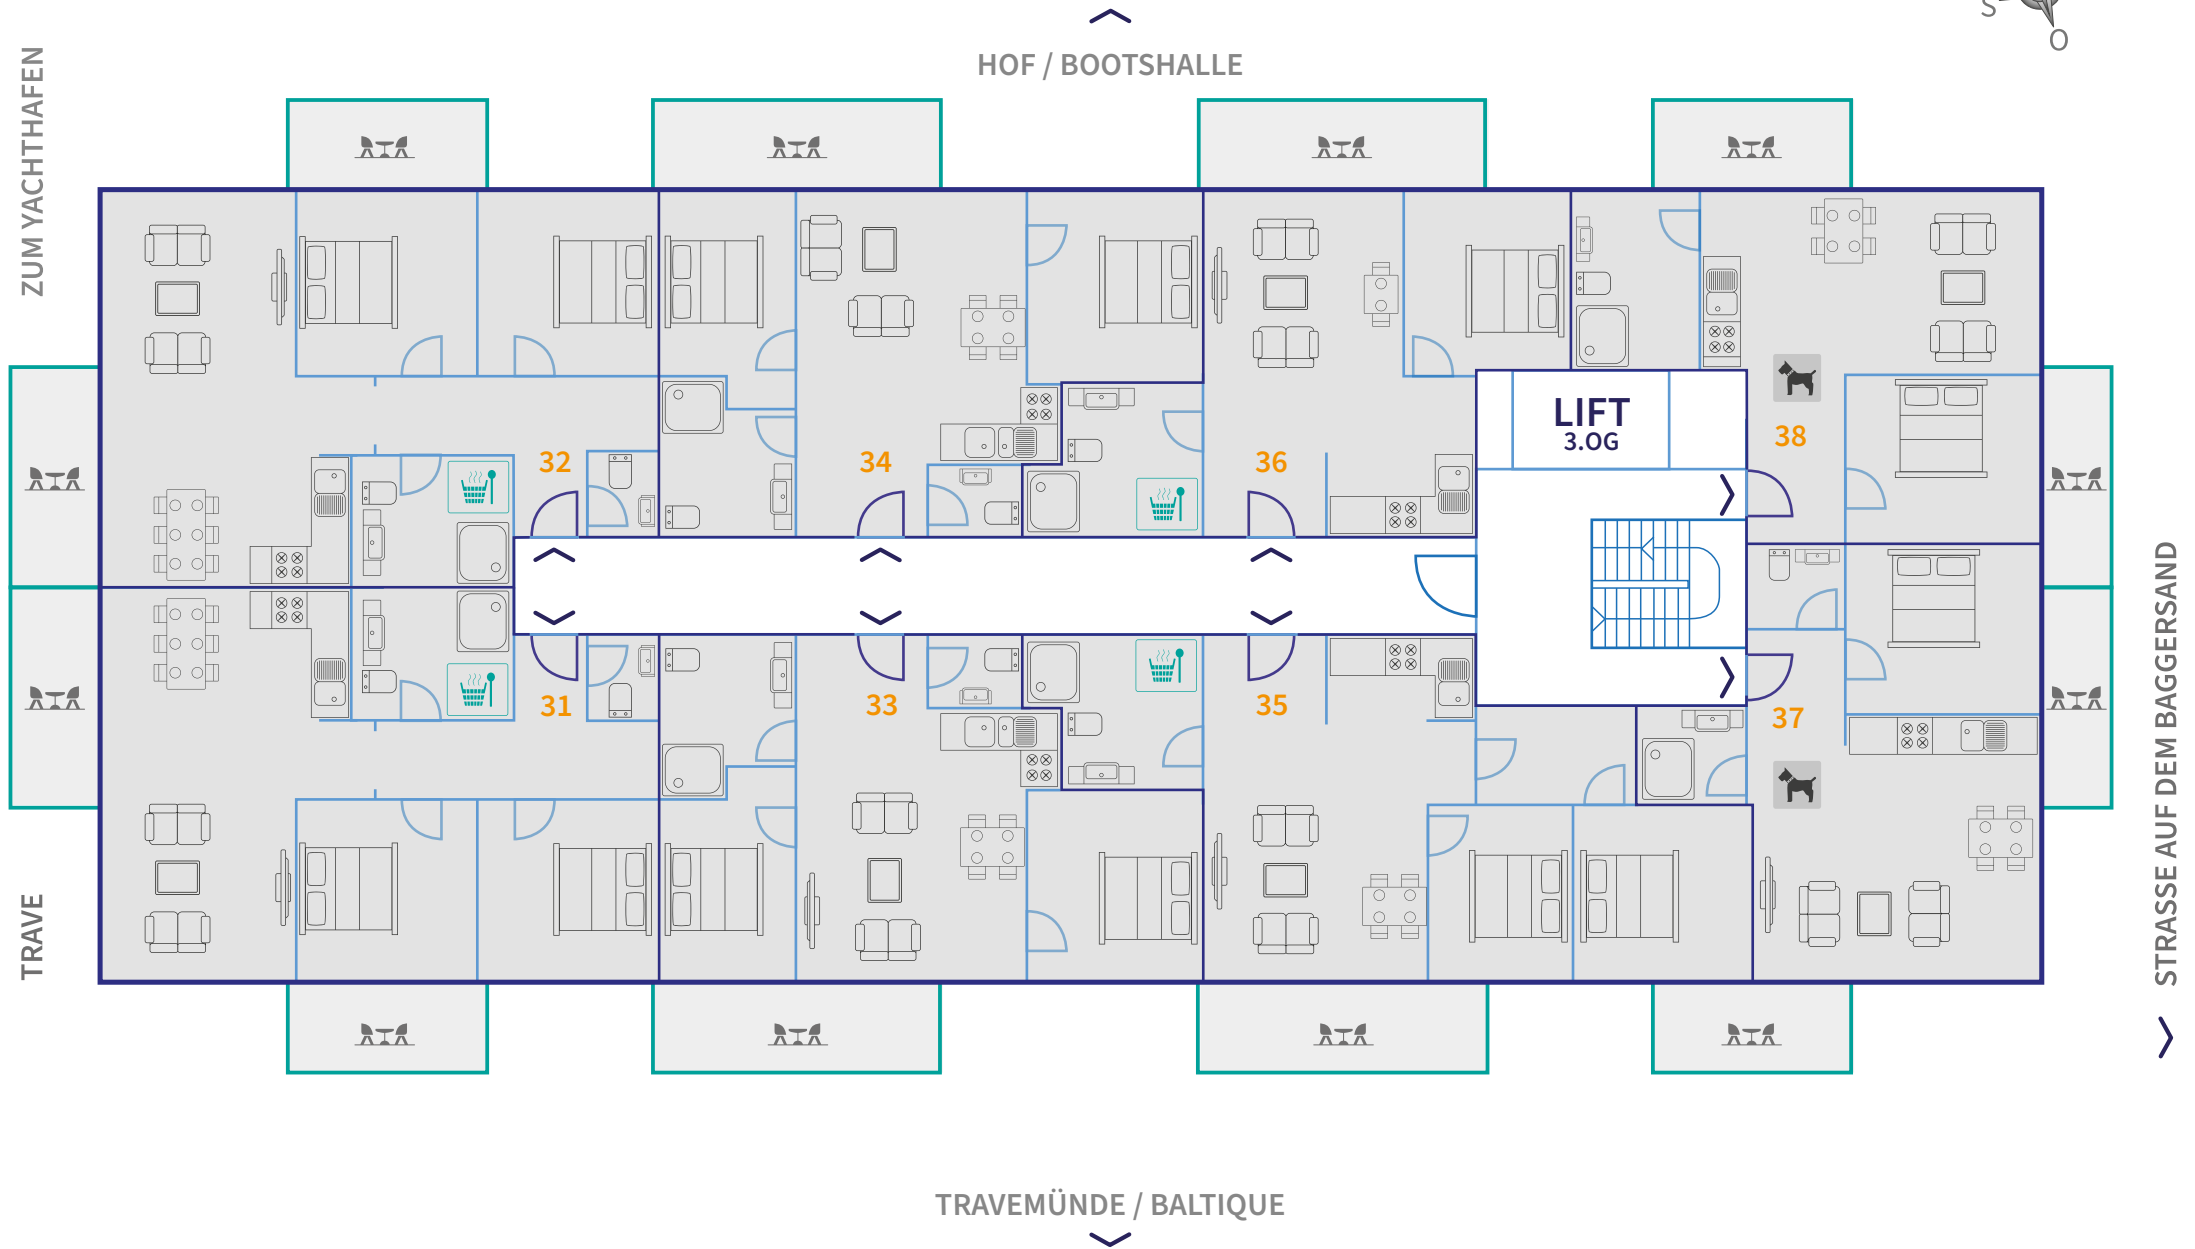

3. OBERGESCHOSS | APPARTEMENTS 31 - 38